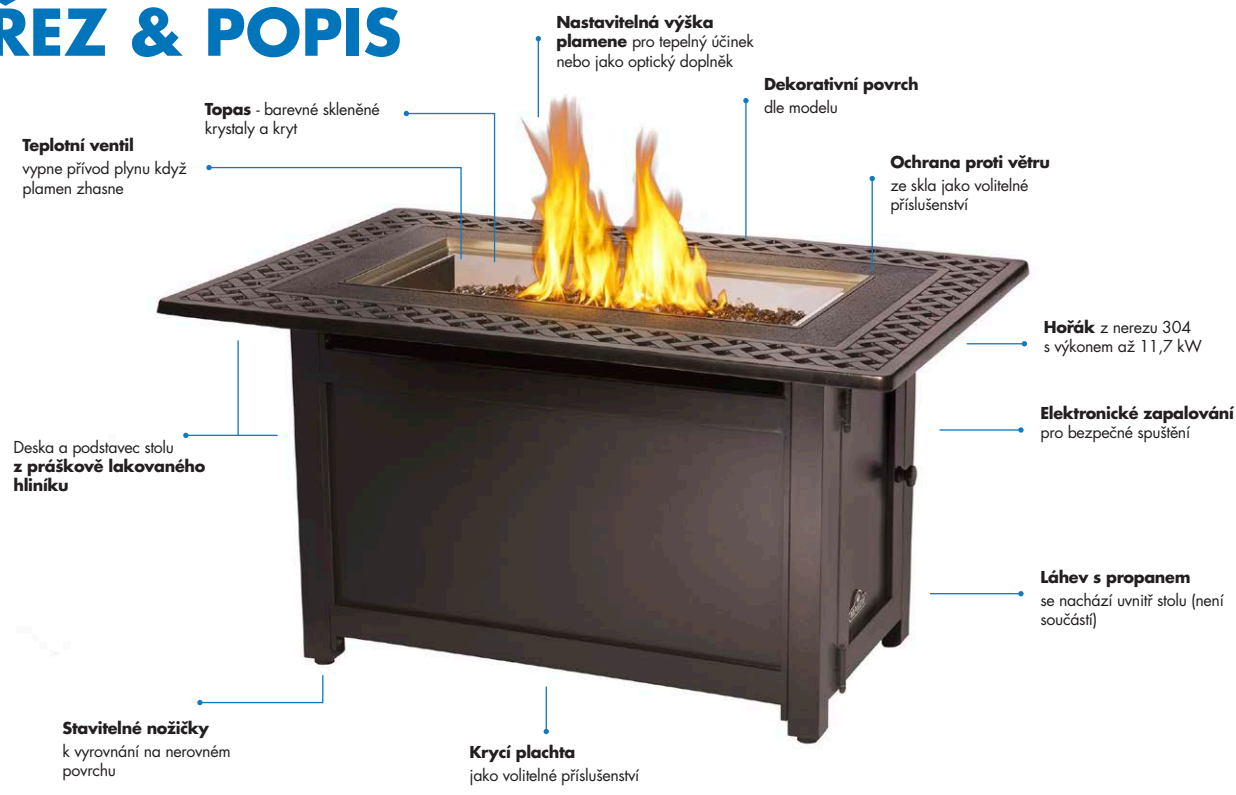

MODERNÍ STYL PRO VAŠI ZAHRADU & TERASU

 NAPOLEON

PATIOFLAME®

NAPOLEON

 **VANELLUS**®
GOURMET GRILLS

www.vanellus.cz

ŘEZ & POPIS

Všechny stoly jsou uvnitř bez podlahy. Dovnitř se vejde plynová láhev na propan-butan o velikosti do 7 kg. Stoly Patioflame jsou vyrobeny z hliníku s různou povrchovou úpravou. Dle modelu a částí mají stoly prodlouženou záruku až 3 roky.

- nerezový hořák s výkonem až 11,7 kW
- elektronické zapalování (1x AAA)
- nastavitelná výška plamene
- dekorativní skleněné krystaly
- vyrovnávací nožičky
- víko hořáku

HAMPTON | OBDÉLNÍK

HAMP1-GY

délka 127 x šířka 81 x výška 64 cm, hmotnost 20 kg

MADRID | ČTVEREC

MADR2-BZ

délka 107 x šířka 107 x výška 64 cm, hmotnost 27 kg

PŘÍSLUŠENSTVÍ

- Krycí obaly z odolného materiálu včetně větrací mřížky a zavěšovacího okem
- Pokud budete stůl nechávat mimo přístřešek, je nutno ho chránit před deštěm či jinou vlhkostí pomocí krycího obalu

obdélníkový
68854

čtvercový
68853

kulatý
68852

- Skleněná větrná clona z 1 cm silného skla včetně upevňovacích dílů
- Je vhodná také jako zábrana proti posunutí předmětů do ohně.

Obdélníková
GPFSE-WNDSCRN