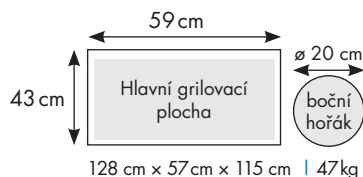

LD410SBPSS

nerezové provedení

- 3 nerezové trubkové hořáky
- 1 boční kruhový hořák
- Litinové vlnité rošty
- Zapalování JET FIRE™
- Výkon až 14,2 kW
- Sklopné boční police
- Prohloubené dno pro plynovou láhev
- Palivo propan-butan