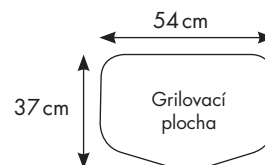

Elektrický mobilní gril TRAVEL PRO285E

- Vysoké litinové víko
- Vydímatelné topné těleso
- Zabudovaný teploměr ACCU-PROBE®
- Připojení na 230 V
- Masivní boční madla
- Půlený litinový vlnitý rošt
- Výkon až 2200 W
- Prodloužená záruka