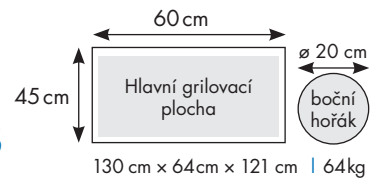

R365SBPK

černé provedení

- 2 nerezové trubkové hořáky
- 1 boční kruhový hořák
- Litinový vlnitý rošt WAVE™
- Vana grilu z kvalitní hliníkové slitiny
- Zapalování JET FIRE™
- Výkon až 12,5 kW
- Sklopné boční police
- Prohloubené dno pro plynovou láhev
- Palivo propan-butan

R425SBPK

černé provedení

- 3 nerezové trubkové hořáky
- 1 boční kruhový hořák
- Litinový vlnitý rošty
- Vana grilu z kvalitní hliníkové slitiny
- Zapalování JET FIRE™
- Výkon až 15,6 kW
- Sklopné boční police
- Prohloubené dno pro plynovou láhev
- Palivo propan-butan

R425SIBPSS

nerezové provedení

- 3 nerezové trubkové hořáky
- 1 boční infračervený hořák – SIZZLE ZONE™
- Nerezové vlnité rošty
- Vana grilu z kvalitní hliníkové slitiny
- Zapalování JET FIRE™
- Výkon až 15,6 kW
- Sklopné boční police + boční polička
- Prohloubené dno pro plynovou láhev
- Palivo propan-butan

R525SBPK

černé provedení

- 4 nerezové trubkové hořáky SS304
- 1 boční kruhový hořák
- Litinové vlnité rošty
- Vana grilu z kvalitní hliníkové slitiny
- Zapalování JET FIRE™
- Výkon až 16,6 kW
- Sklopné boční police
- Prohloubené dno pro plynovou láhev
- Palivo propan-butan

R525SIBSS

nerezové provedení

- 4 nerezové trubkové hořáky SS304
- 1 boční infračervený hořák – SIZZLE ZONE™
- Litinové vlnité rošty
- Vana grilu z kvalitní hliníkové slitiny
- Zapalování JET FIRE™
- Výkon až 16,6 kW
- Sklopné boční police + boční polička
- Prohloubené dno pro plynovou láhev
- Palivo propan-butan

Sklopné boční police

2stupňové nerez kryty hořáků

WAVE™ masivní nerezové vlnité rošty

WAVE™ litinové vlnité rošty

Infračervený boční hořák SIZZLE ZONE™

Boční odkládací polička