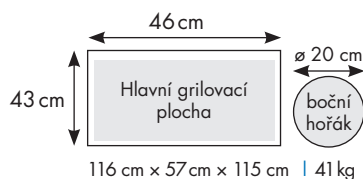

LD325SBPSS

nerezové provedení

- 2 nerezové trubkové hořáky
- 1 boční kruhový hořák
- Litinový vlnitý rošt WAVE™
- Zapalování JET FIRE™
- Výkon až 10,6 kW
- Sklopné boční police
- Prohloubené dno pro plynovou láhev
- Palivo propan-butan

LD410SBPSS

nerezové provedení

- 3 nerezové trubkové hořáky
- 1 boční kruhový hořák
- Litinové vlnité rošty
- Zapalování JET FIRE™
- Výkon až 14,2 kW
- Sklopné boční police
- Prohloubené dno pro plynovou láhev
- Palivo propan-butan

Elektrický mobilní gril TRAVEL PRO285E

- Vysoké litinové víko
- Vydímatelné topné těleso
- Zabudovaný teploměr ACCU-PROBE®
- Připojení na 230 V
- Masivní boční madla
- Půlený litinový vlnitý rošt
- Výkon až 2200 W
- Prodloužená záruka

NOVINKY PŘÍSLUŠENSTVÍ: