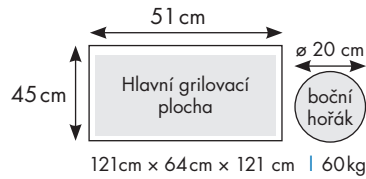

R365SBPK

černé provedení

- 2 nerezové trubkové hořáky
- 1 boční kruhový hořák
- Litinový vlnitý rošt WAVE™
- Vana grilu z kvalitní hliníkové slitiny
- Zapalování JET FIRE™
- Výkon až 12,5 kW
- Sklopné boční police
- Prohloubené dno pro plynovou láhev
- Palivo propan-butan