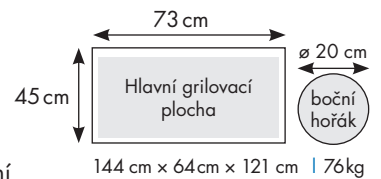

R525SIBSS

nerezové provedení

- 4 nerezové trubkové hořáky SS304
- 1 boční infračervený hořák – SIZZLE ZONE™
- Litinové vlnité rošty
- Vana grilu z kvalitní hliníkové slitiny
- Zapalování JET FIRE™
- Výkon až 16,6 kW
- Sklopné boční police + boční polička
- Prohloubené dno pro plynovou láhev
- Palivo propan-butan